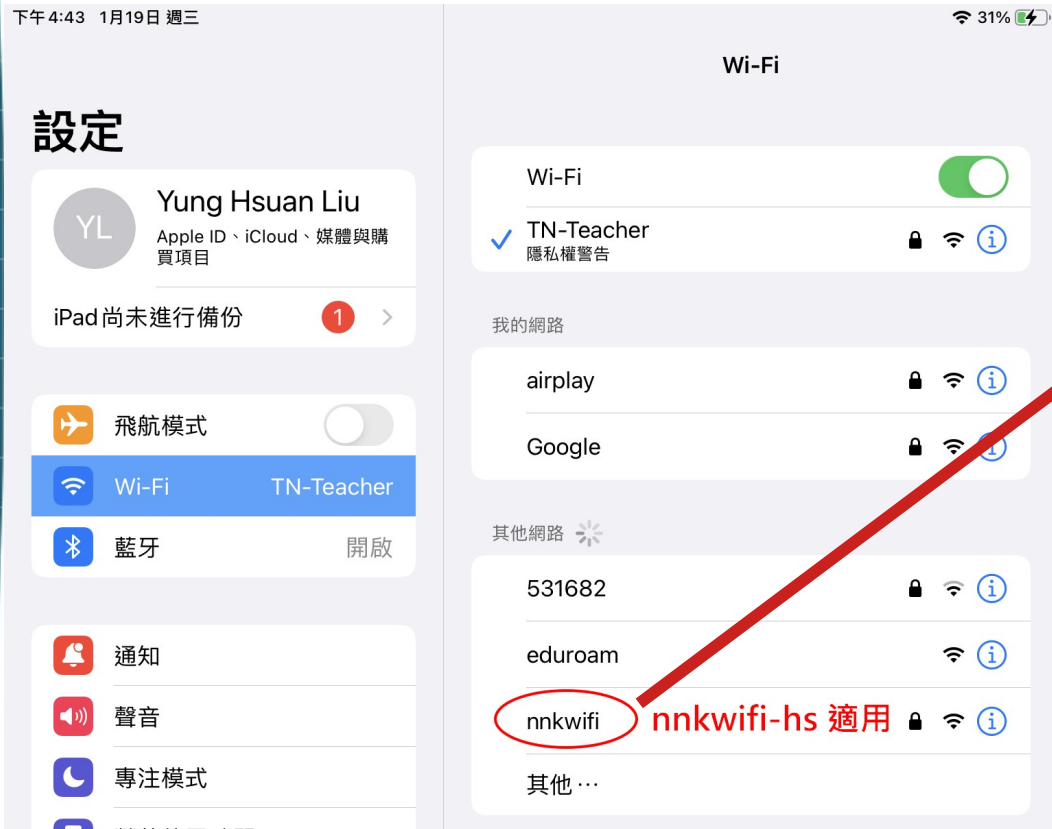

說明

網域\使用者名稱:

密碼:

安全性

警告: 登入此網頁，您可以確認這部電腦符合貴組織的安全性原則。

第一步：變更帳號預設密碼 - 驗證密碼

<https://myid.nnkieh.tn.edu.tw/RDWeb/Pages/zh-TW/login.aspx>

當看到此畫面，代表您的密碼正確無誤。

第二步：連接無線網路 -Apple 篇

第二步：連接無線網路

安卓手機/平板篇

← nnkwifi
nnkwifi-hs 適用

Android手機/平板

訊號強度 極佳

安全性 WPA2/WPA3-Enterprise

EAP 方法