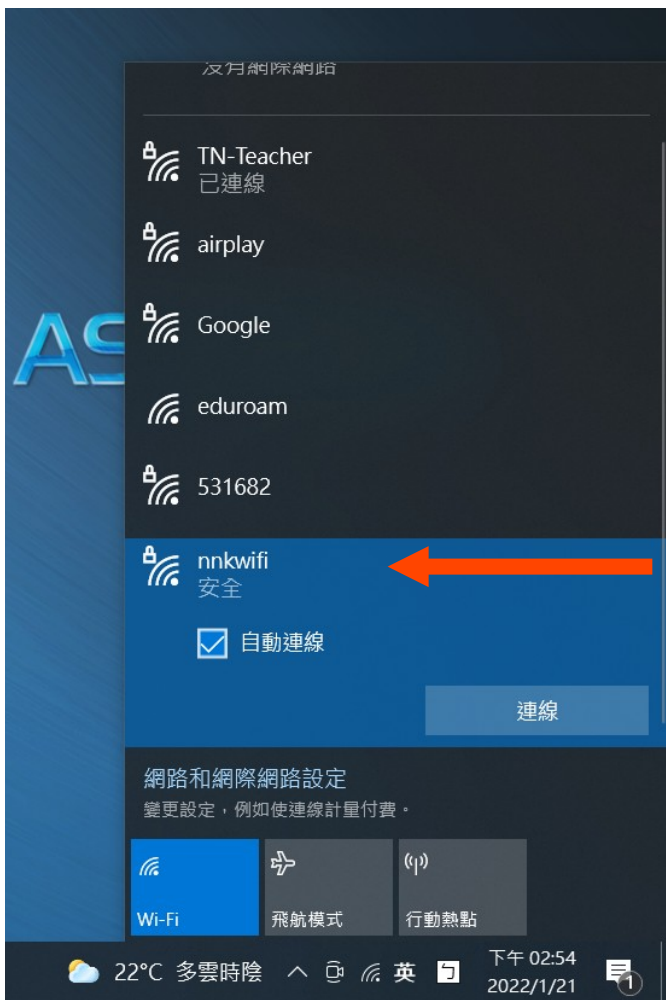

連線

請依左側範例填入資料後

=> 「連線」

第二步：連接無線網路 - Windows10 篇

本機 109國中畢業典禮 前贈訪視-202008

Google Chrome 1100608

Microsoft Edge LibreOffice 7.0 PTZApp

FRC Driver Station LINE Zoom

OBS Studio EZLive

Chrome Remot...

PicPick

無法辨識的網路
沒有網際網路

- airplay 正在連線
- TN-Teacher
- Google
- eduroam
- 531682
- nnkwifi

網路和網際網路設定
變更設定，例如使連線計量付費。

Wi-Fi 無線網路模式 行動熱點

第二步：連接無線網路 - Windows10 篇

帳號名 only

第二步：連接無線網路 - Windows10 篇

完工謝謝觀賞

This work is licensed under a Creative Commons
Attribution-ShareAlike 3.0 Unported License.
It makes use of the works of Mateus Machado Luna.