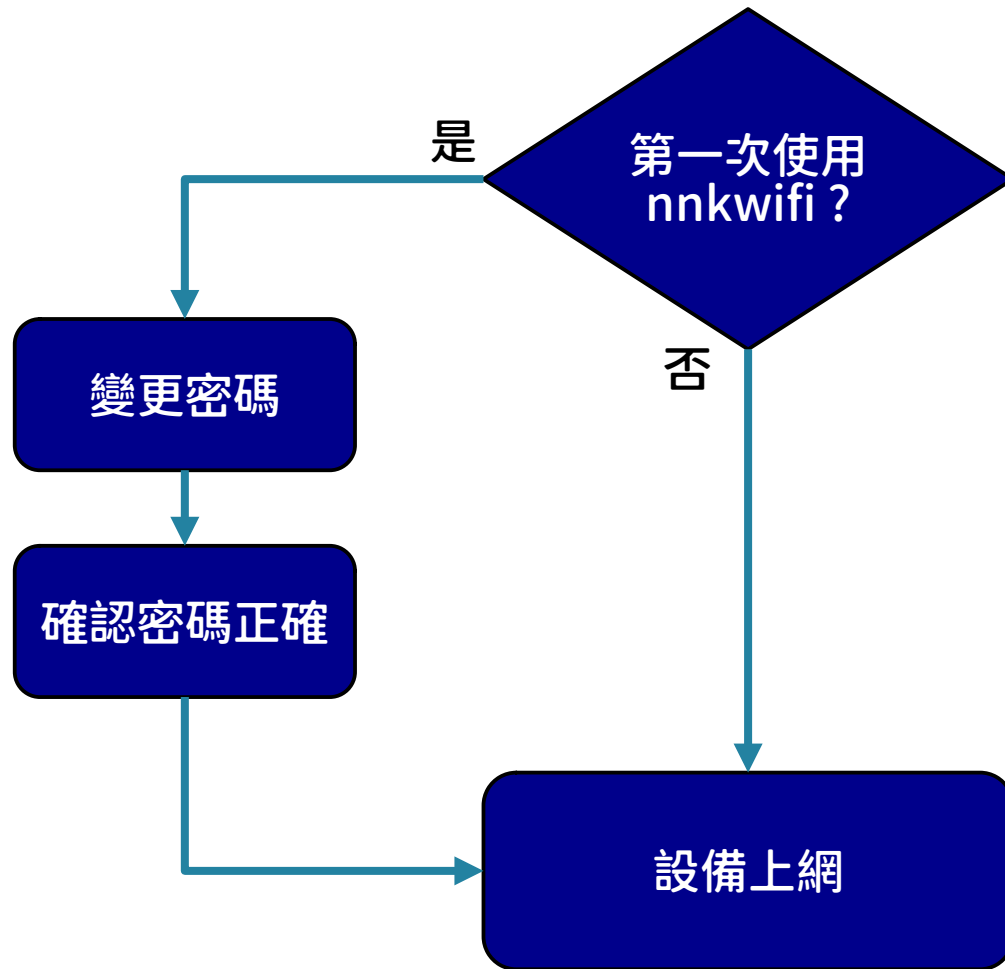

國立南科實中無線網路 nncwifi 及 nncwifi-hs 使用說明

by 南科實中資訊室

南科實中無線網路 nnkwifi 連線概要

第一步：變更預設密碼

- ▶ 第一次使用無線網路前，必須把預設密碼修改後才可啟用。帳號名與 google 一樣，預設密碼為「Nk5052916hs」
- ▶ nnkwifi 無線網路的「帳號名稱」雖然與學校 google 帳號一樣，但它已改由學校自建的認證伺服器處理，與 Google 無關。（註：原 Google 服務沒有改變，無線帳號是另外建立的。）
- ▶ 變更密碼網址如下：
 - <https://myid.nnkieh.tn.edu.tw/RDWeb/Pages/zh-TW/password.aspx>
 - 為了避免「密碼修改」網頁成為駭客的最愛，每天大量的攻擊，因此本網頁僅供校內連線。

第一步：變更預設密碼 - 中學部網頁連結

限校內有線及無線連接，回家或使用電信業者網路會連不上。

The screenshot shows the website header with the school logo and name: 國立南科國際實驗高級中學 (National Nanke International Experimental High School). The navigation menu includes: 學校簡介, 行政單位, 教學單位, 招生資訊, 國中專區, 高中專區, 升學資訊, 媒體報導, 校務行政, and 資安專區. The '資安專區' dropdown menu is open, showing links for: 資訊服務, 設備預約 Equip, 場地預約 Reservation, 維修通報 Maintenance, 校內FTP, 公開觀課, 研習進修, 差勤系統, 南科無線帳號「密碼修改」(校內only), 南科無線帳號「密碼驗證」(校內only), 遠端求助, Google Meet, 南科jitsi meet, and 教育部Gmail(含GMeet). A red arrow points to the '南科無線帳號「密碼修改」(校內only)' link.