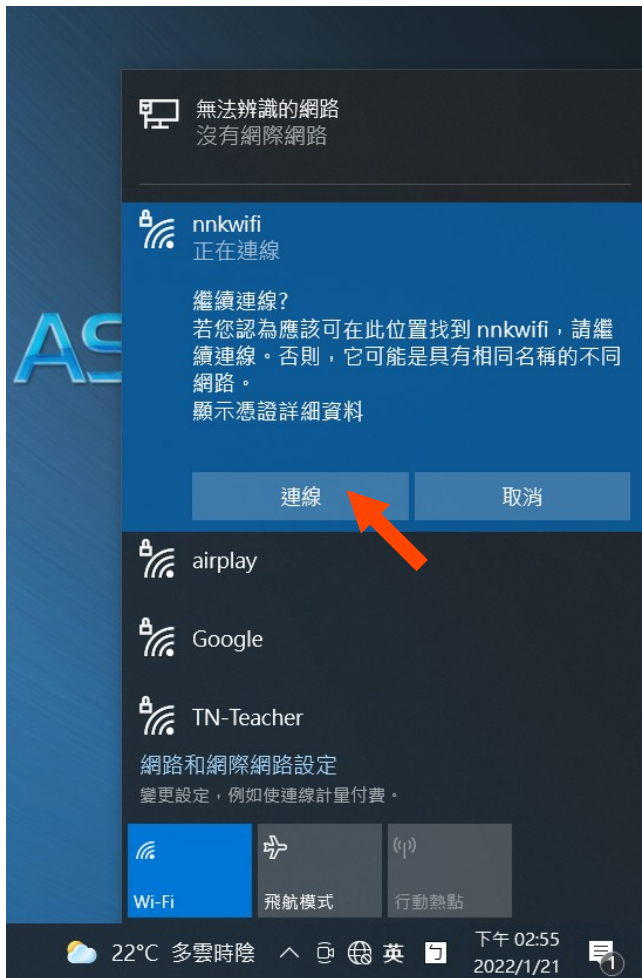

連線

請依左側範例填入資料後

=> 「連線」

第二步：連接無線網路 - Windows10 篇

本機 109國中畢業典禮 前贈訪視-202008

Google Chrome 1100608

Microsoft Edge LibreOffice 7.0 PTZApp

FRC Driver Station LINE Zoom

OBS Studio EZLive

Chrome Remot...

PicPick

無法辨識的網路
沒有網際網路

- airplay 正在連線
- TN-Teacher
- Google
- eduroam
- 531682
- nnkwifi

網路和網際網路設定
變更設定，例如使連線計量付費。

Wi-Fi 無線網路模式 行動熱點

第二步：連接無線網路 - Windows10 篇

帳號名 only

第二步：連接無線網路 - Windows10 篇

完工謝謝觀賞

This work is licensed under a Creative Commons
Attribution-ShareAlike 3.0 Unported License.
It makes use of the works of Mateus Machado Luna.