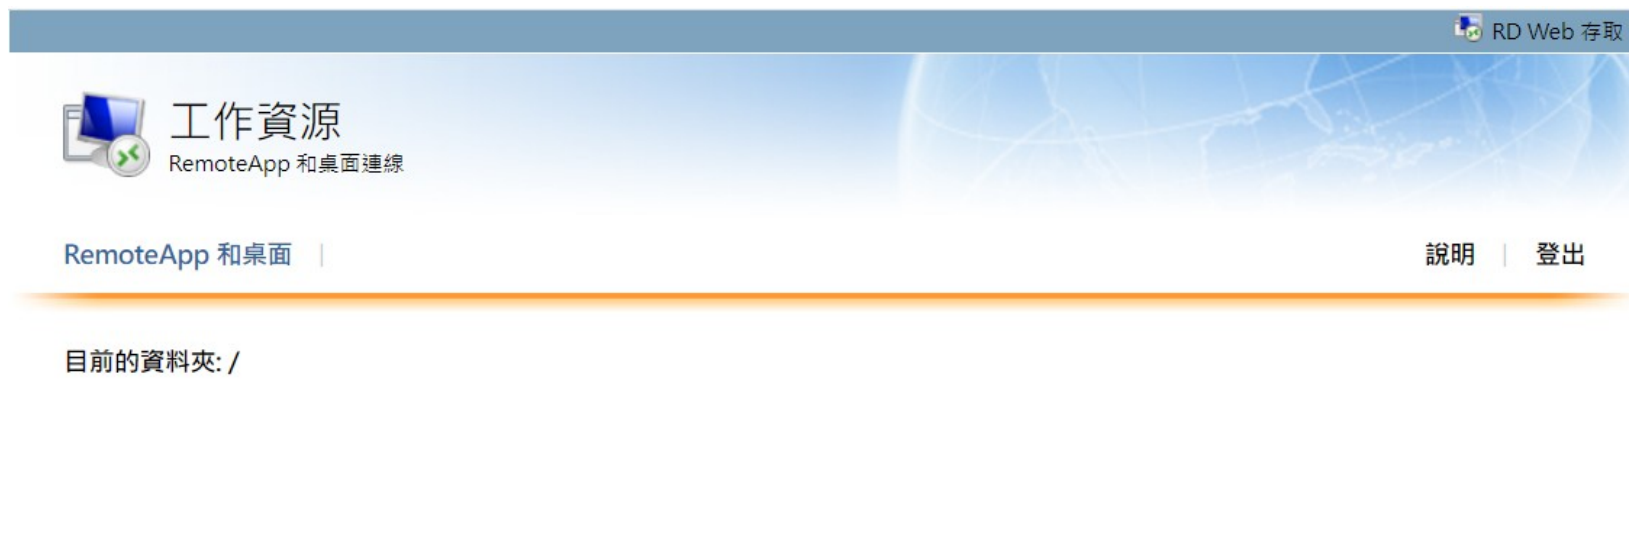

說明

網域\使用者名稱:

密碼:

安全性

警告: 登入此網頁，您可以確認這部電腦符合貴組織的安全性原則。

第一步：變更帳號預設密碼 - 驗證密碼

<https://myid.nnkieh.tn.edu.tw/RDWeb/Pages/zh-TW/login.aspx>

當看到此畫面，代表您的密碼正確無誤。